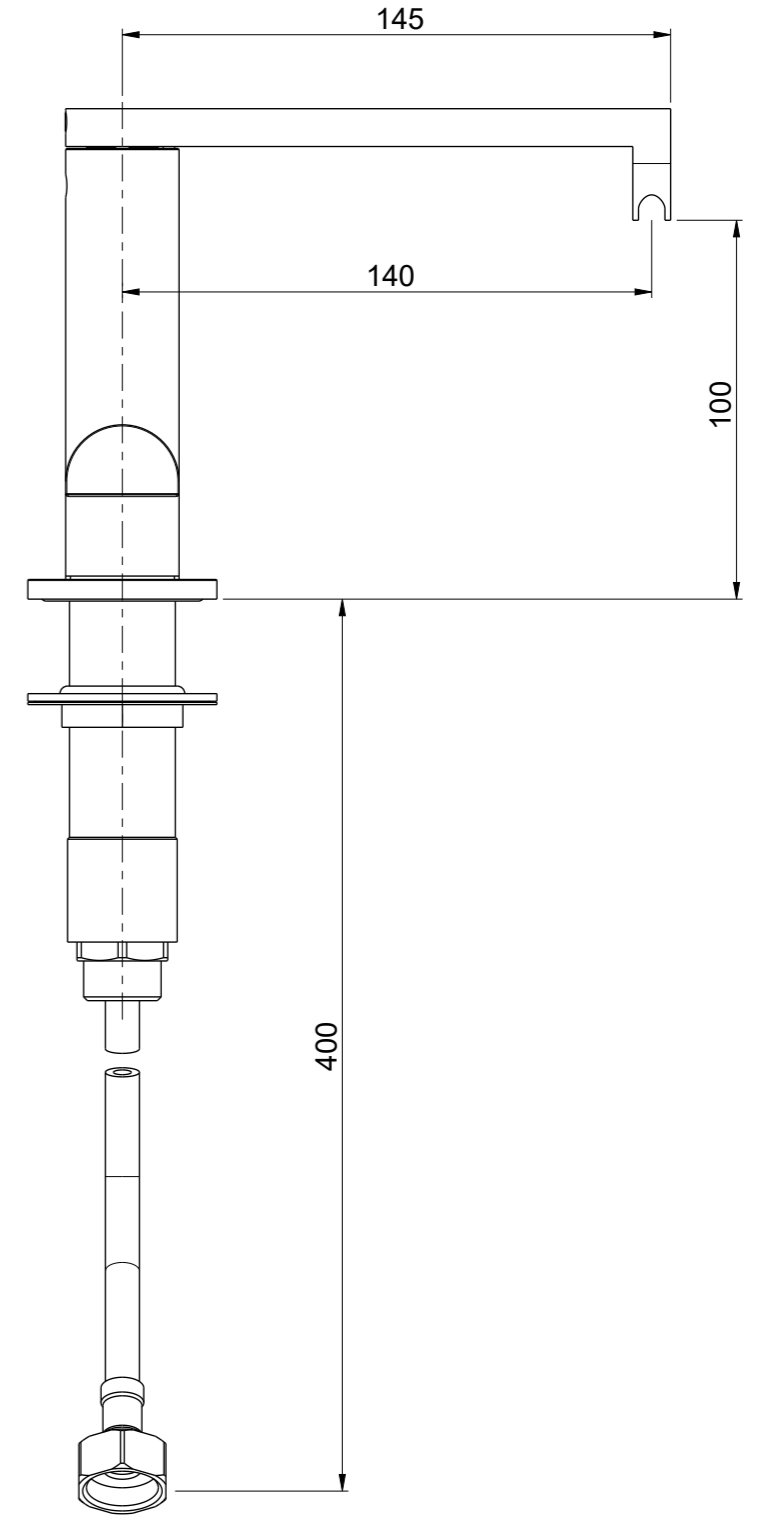

OIOLI RUBINETTERIE e-mail: mattia@oioli.com Via Pul Stretta, 10/12 28024 Gozzano (No) ITALY	DATA	07/9/2023	VERSIONE	PROGETTO	SCALA	CODICE DISEGNO	
	DISEGNATORE	B.F.	1.2		1:2	OIPULT066RO	
	DESCRIZIONE						
	LAVABO 3 FORI PURA						PULT066RO