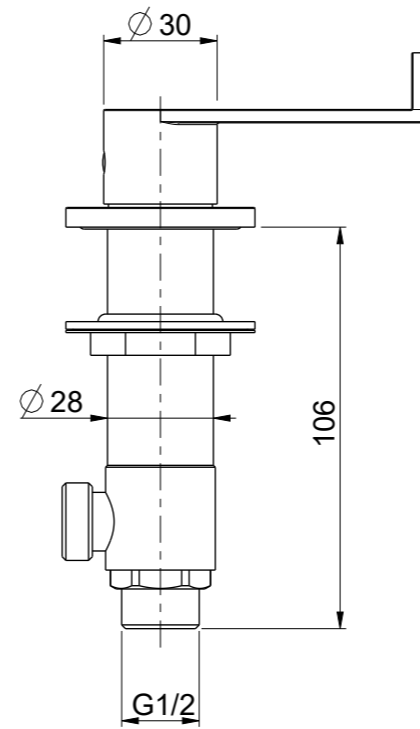

OIOLI RUBINETTERIE e-mail: mattia@oioli.com Via Pul Stretta, 10/12 28024 Gozzano (No) ITALY	DATA	07/9/2023	VERSIONE	PROGETTO	SCALA	CODICE DISEGNO	
	DISEGNATORE	B.F.	1.2		1:2	OIPULT066RO	
	DESCRIZIONE						
	LAVABO 3 FORI PURA						PULT066RO