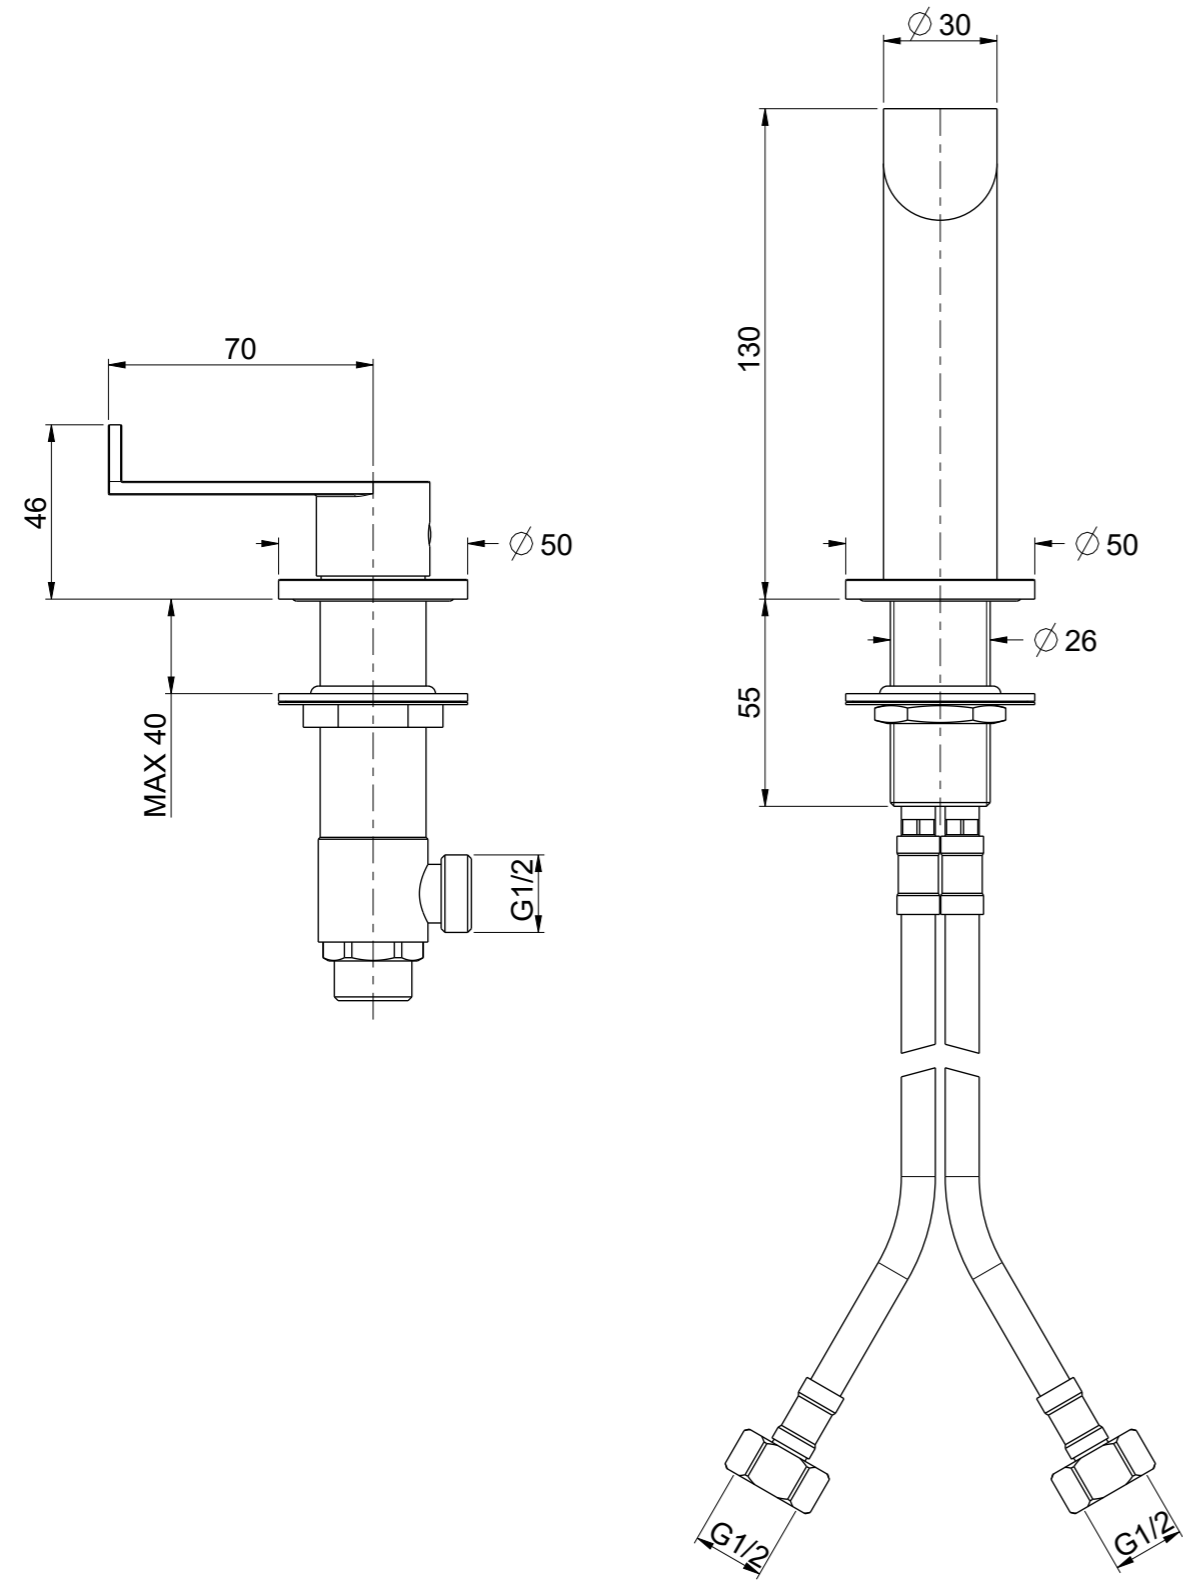

OIOLI RUBINETTERIE e-mail: mattia@oioli.com Via Pul Stretta, 10/12 28024 Gozzano (No) ITALY	DATA	07/9/2023	VERSIONE	PROGETTO	SCALA	CODICE DISEGNO	
	DISEGNATORE	B.F.	1.2		1:2	OIPULT066RO	
	DESCRIZIONE						
	LAVABO 3 FORI PURA						PULT066RO